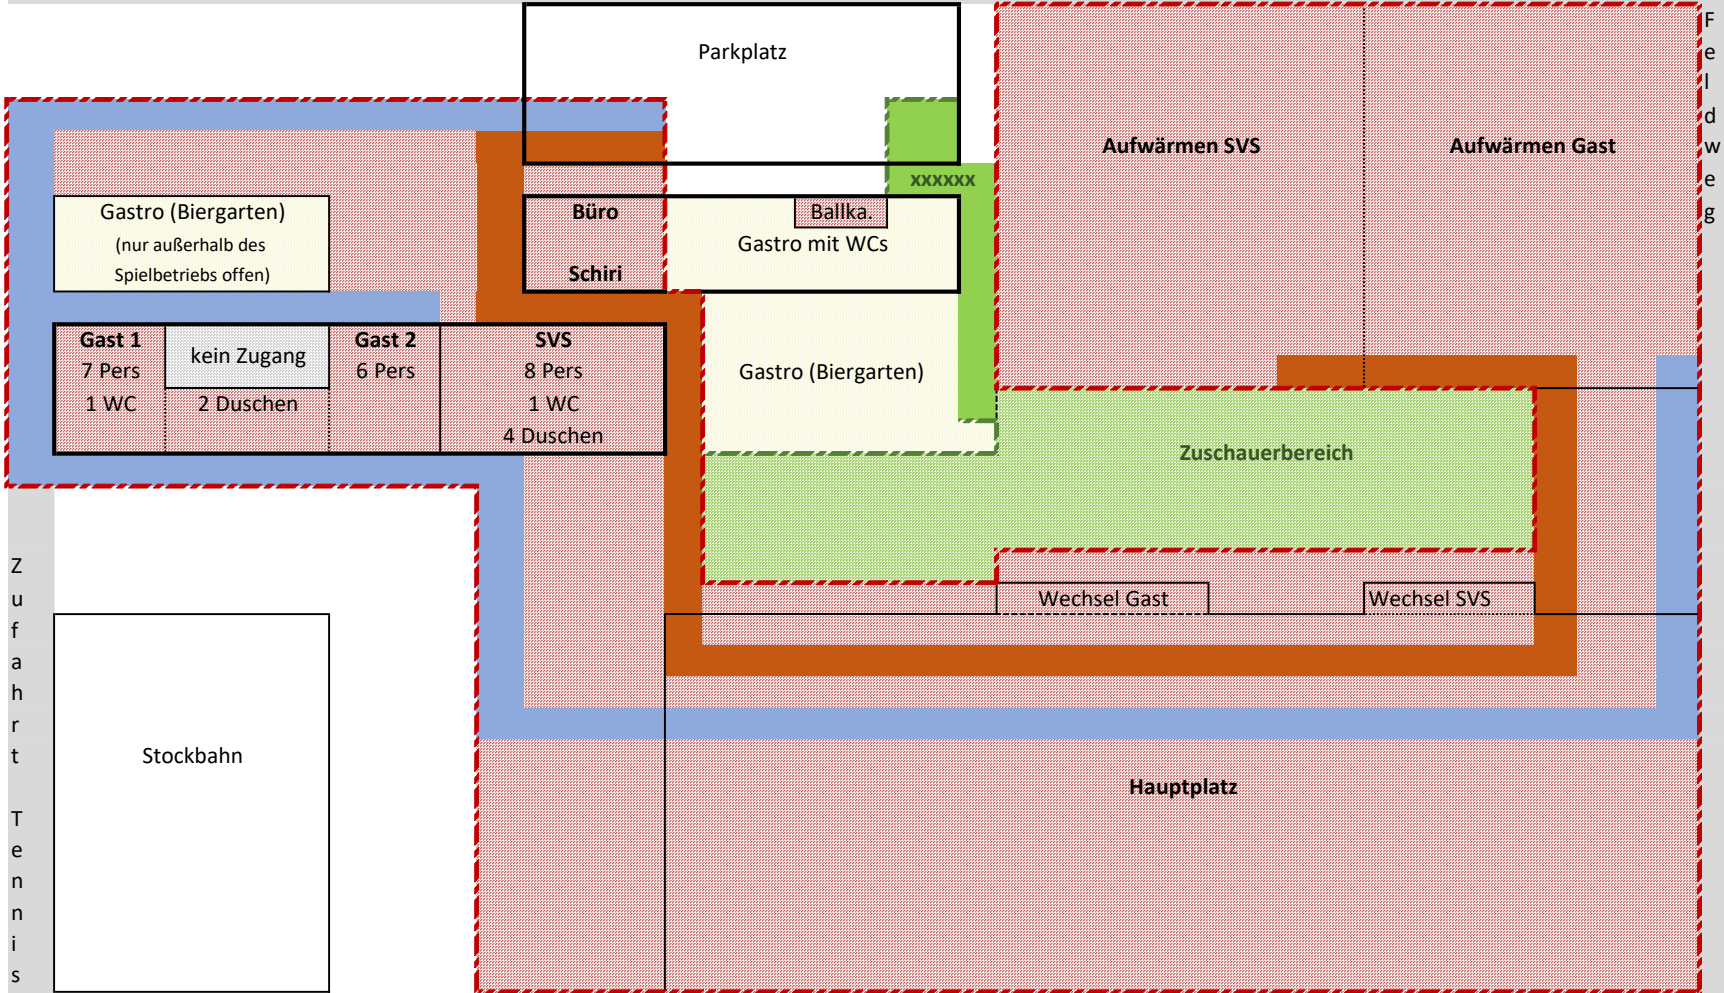

Wegekonzept SV Söllhuben

Kapellenstraße

Feldweg

Z
u
f
a
h
r
t

T
e
n
n
i
s
p
l
a
t
z

- Zone 1 bzw. 2: Spieler, Betreuer, Organisationsteam, Schiedsrichter etc. - KEINE Zuschauer
- Weg SVS
- Weg Gast
- Zone 3: Zuschauer
- Weg Zuschauer

XXXX Kontaktdatenerfassung Zuschauer