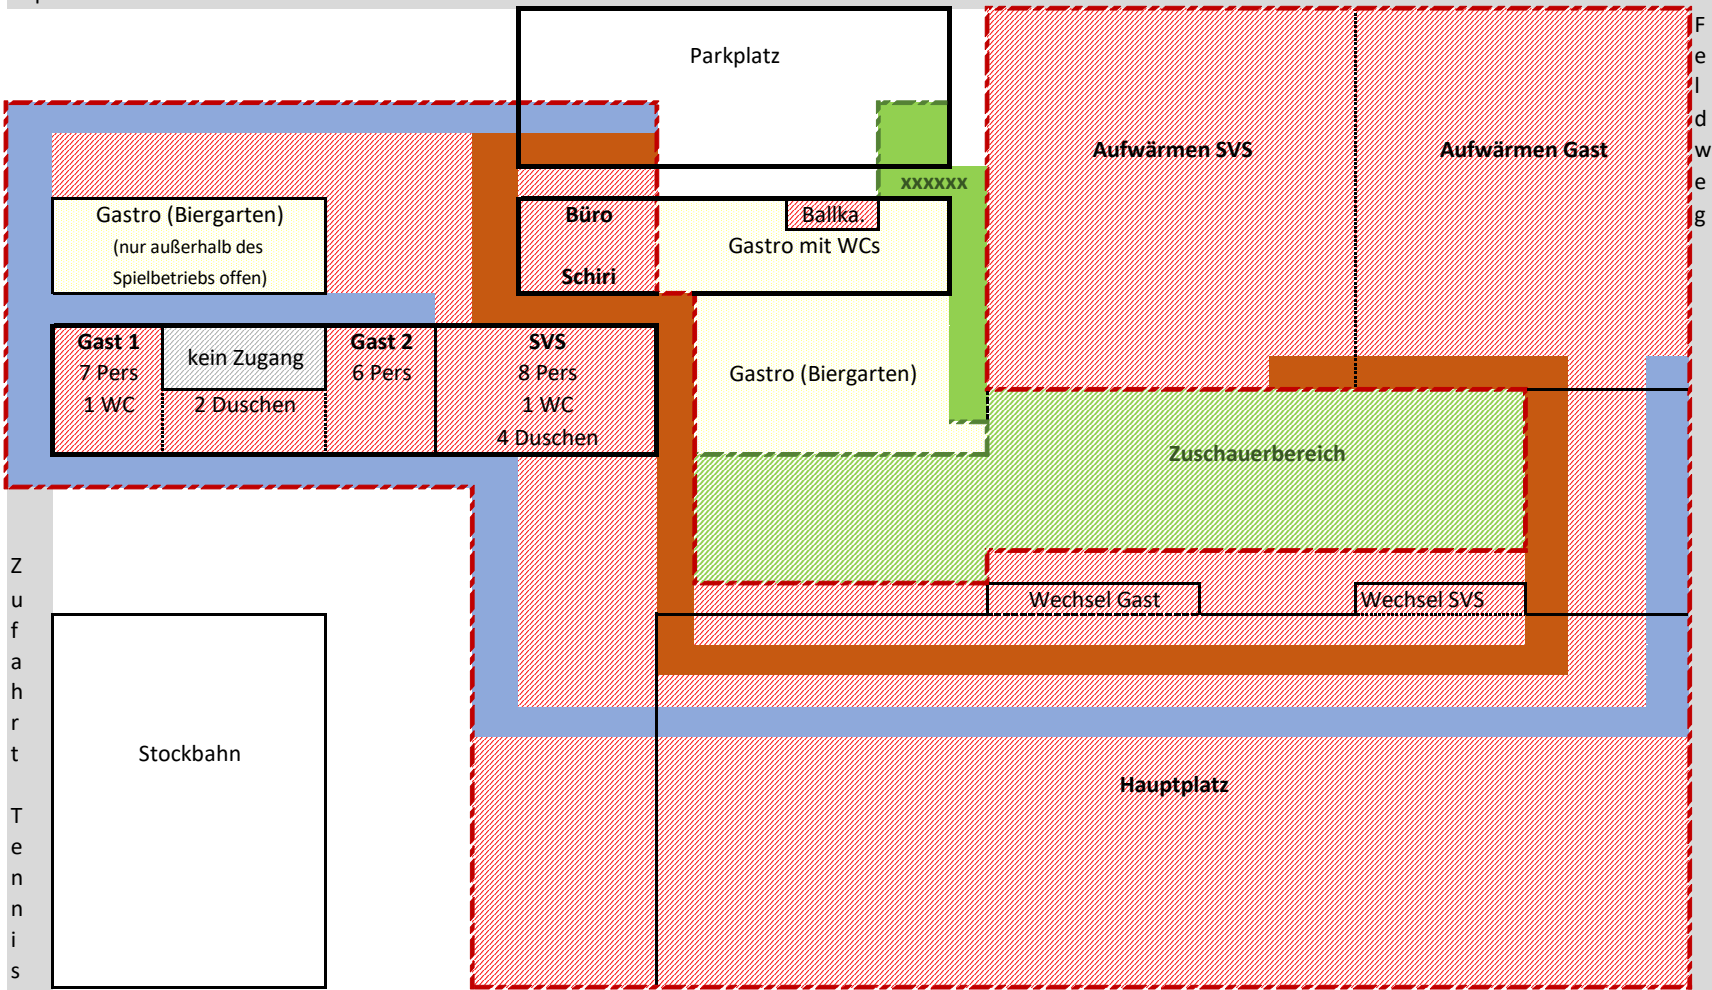

Wegekonzept SV Söllhuben

Kapellenstraße

Z
u
f
a
h
r
t

T
e
n
n
i
s
p
l
a
t
z

F
e
l
d
w
e
g

- Zone 1 bzw. 2: Spieler, Betreuer, Organisationsteam, Schiedsrichter etc. - KEINE Zuschauer
- Weg SVS
- Weg Gast
- Zone 3: Zuschauer
- Weg Zuschauer

xxxx Kontaktdatenerfassung Zuschauer